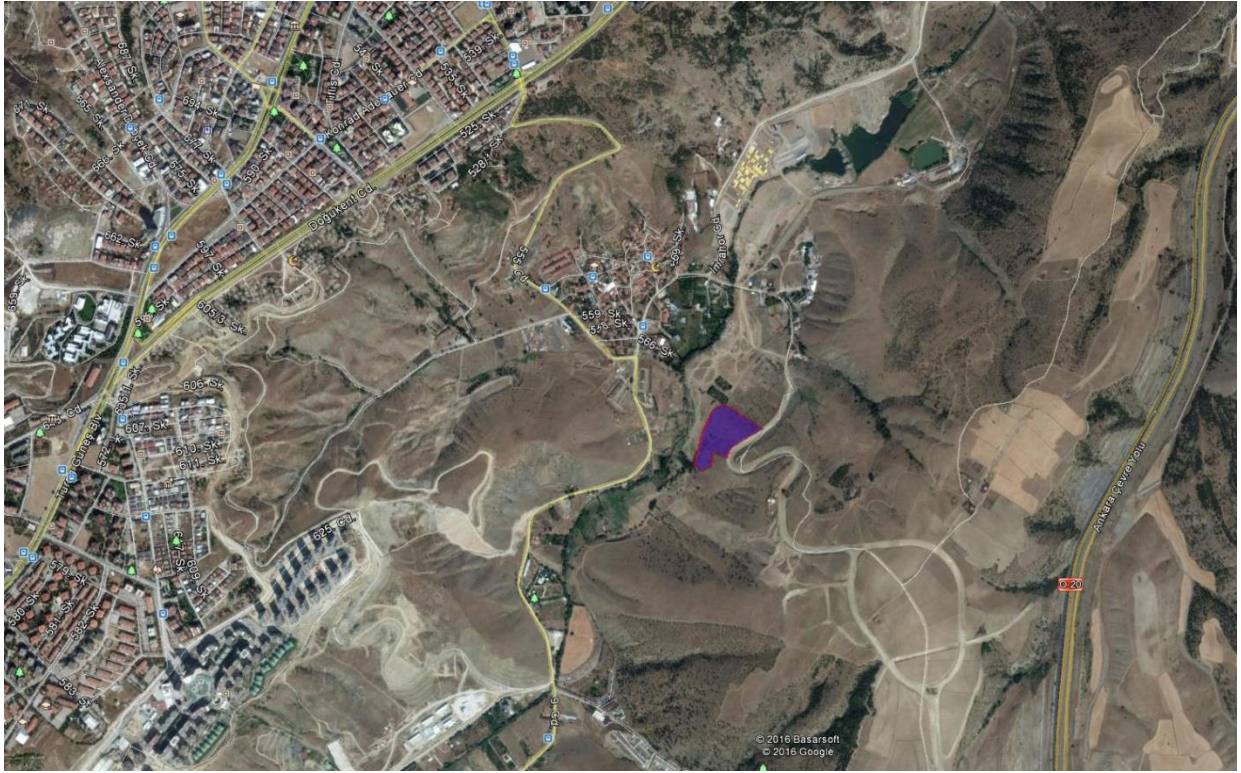

MÜHYE ARSASI

Daha önce duyurduğumuz üzere; Ankara ili, Çankaya ilçesi Mühye Mahallesinde iki parça halinde toplamda 8.103 m² arsa alınmıştı.

İmar çalışmaları sonucunda 4.121 m² konut arsası olarak tek bir adada birleştirilmiştir. Emsali 2.0'dır.

Söz konusu arsamız **“KANAL ANKARA PROJESİ”** içerisinde.

Alınan bu arsaların kısa süre içerisinde değerlendirileceği düşünülmektedir.